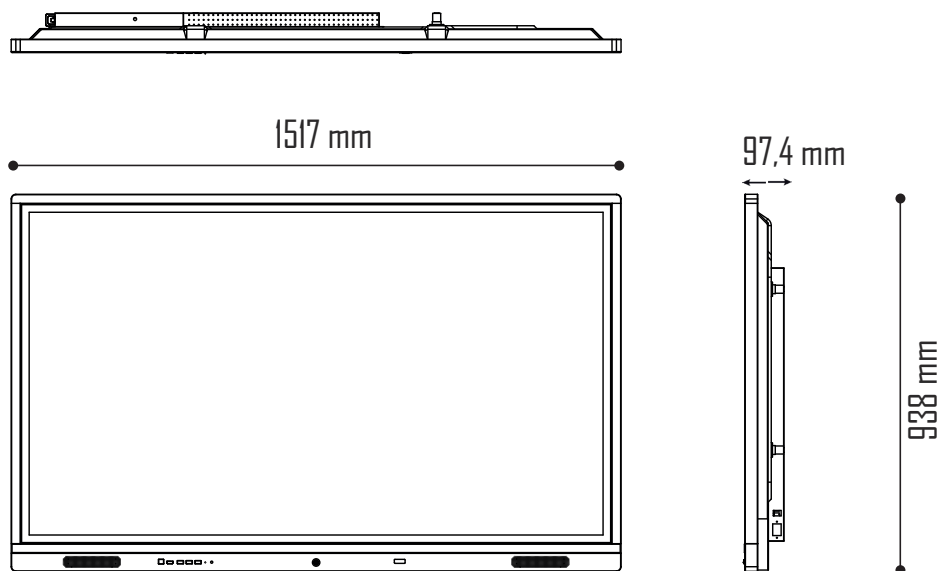

MODELLO DBLWE E8X-65-40 T-4K